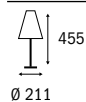

NANTES LJUSSTAKE 3 L.

Färg 500036 - Vit/Piano | 500037 - Grå/Piano | 500038 - Röd/Piano

3 x E10 14V 3W

4/fp

Sladdfärg Vit
Sladdlängd 2 m