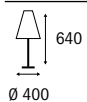

NANTES LJUSSTAKE 5 L.

Färg 500026 - Vit/Piano | 500035 - Grå/Piano | 500025 - Röd/Piano

5 x E10 55V 3W

4/fp

Sladdfärg Vit
Sladdlängd 2 m